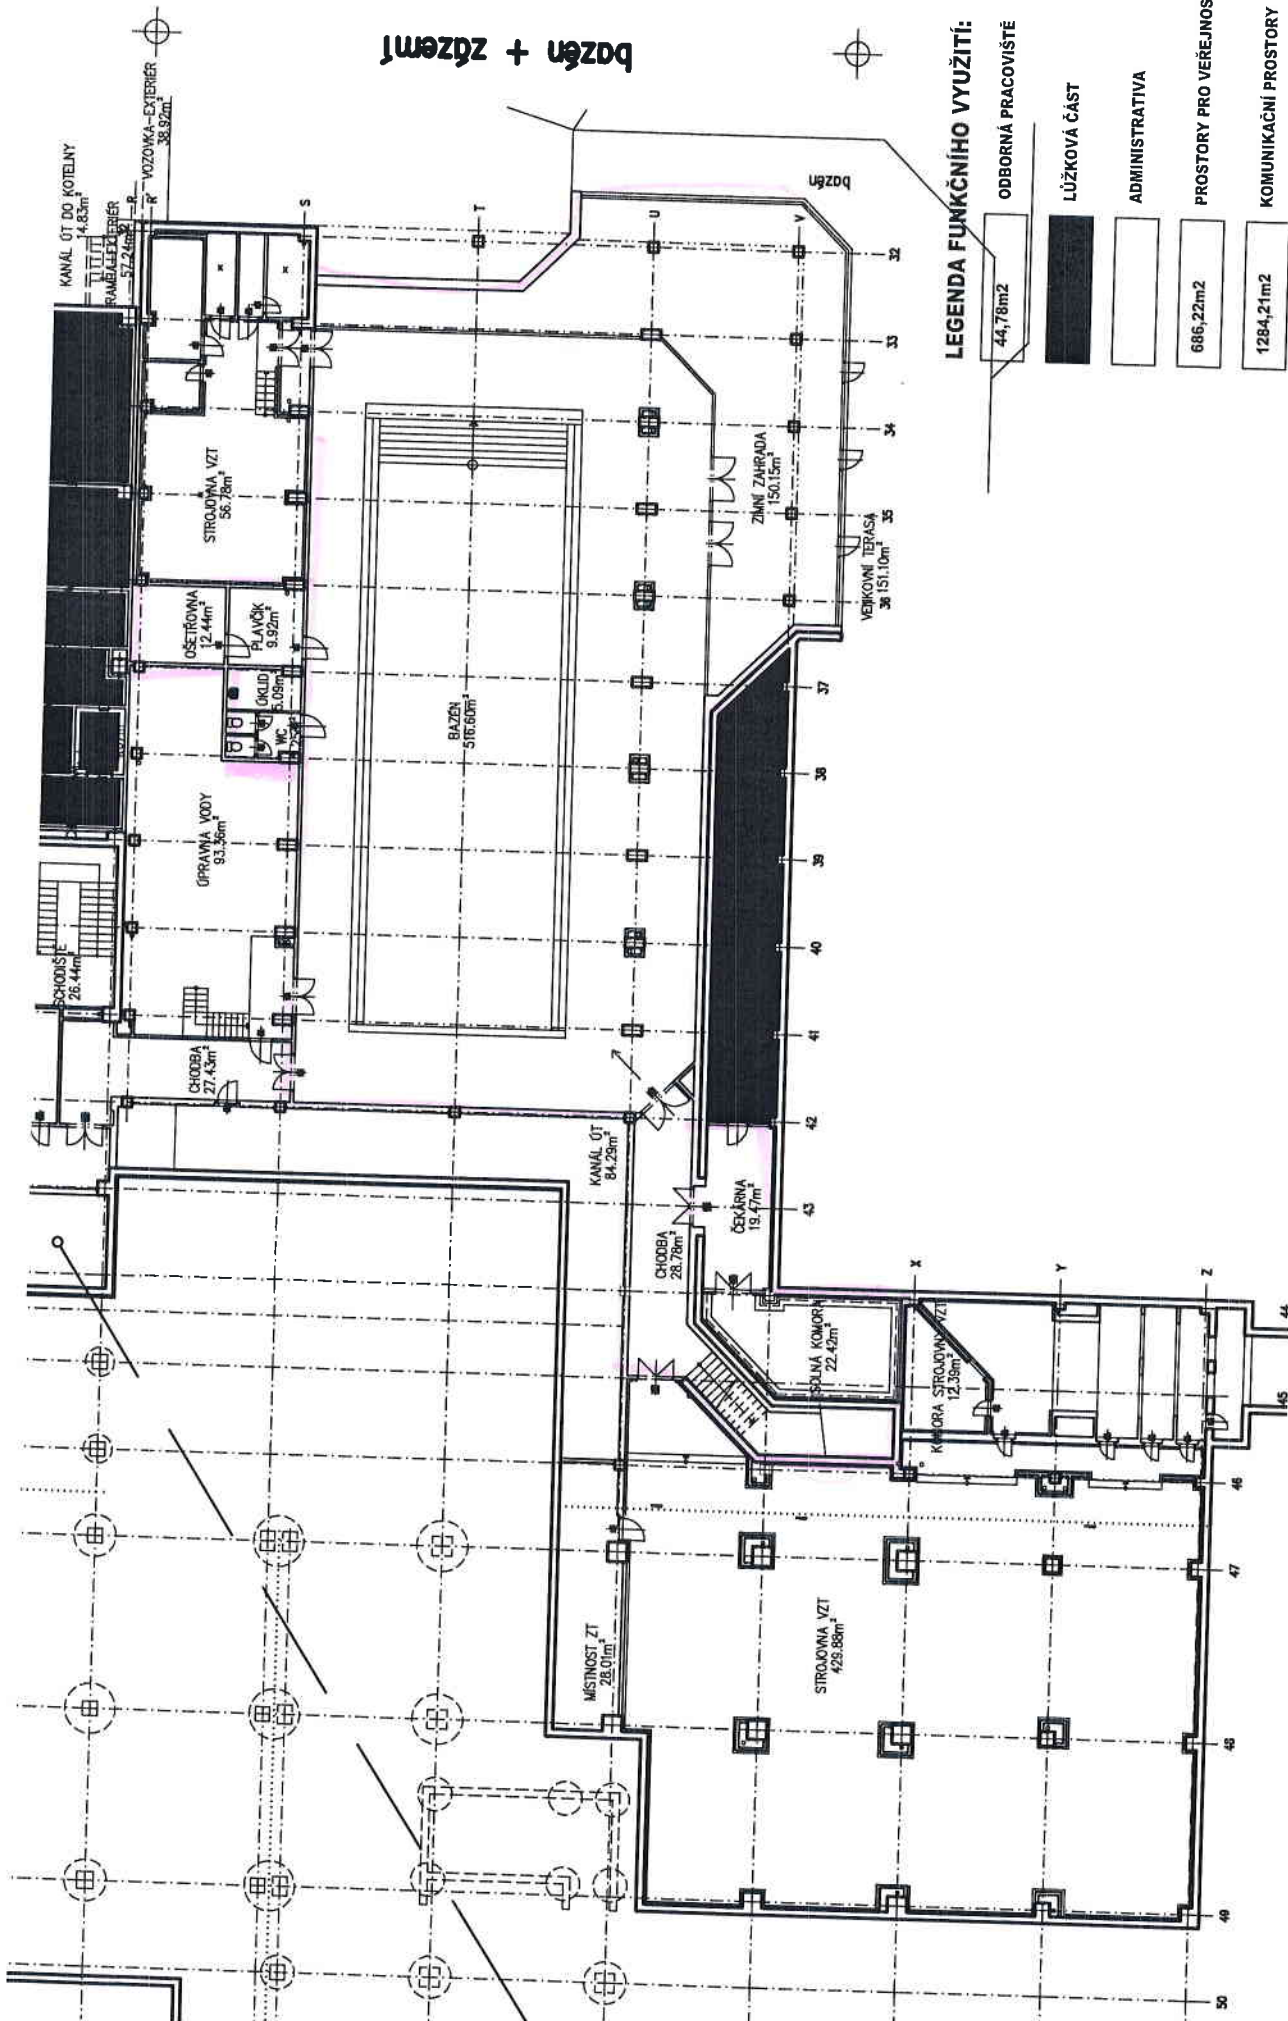

rehabilitace  
vodoléčba

R-centrum

bazén + zázemí

**LEGENDA FUNKČNÍHO VYUŽITÍ:**

- 44,78m<sup>2</sup> ODBORNÁ PRACOVNÍŠTĚ
- LŮŽKOVÁ ČÁST
- ADMINISTRATIVA
- 686,22m<sup>2</sup> PROSTORY PRO VEŘEJNOST
- 1284,21m<sup>2</sup> KOMUNIKAČNÍ PROSTORY

**blaud, bařej, bařej, bařej -0,500**  
**prvotní bařej bařej -0,000**